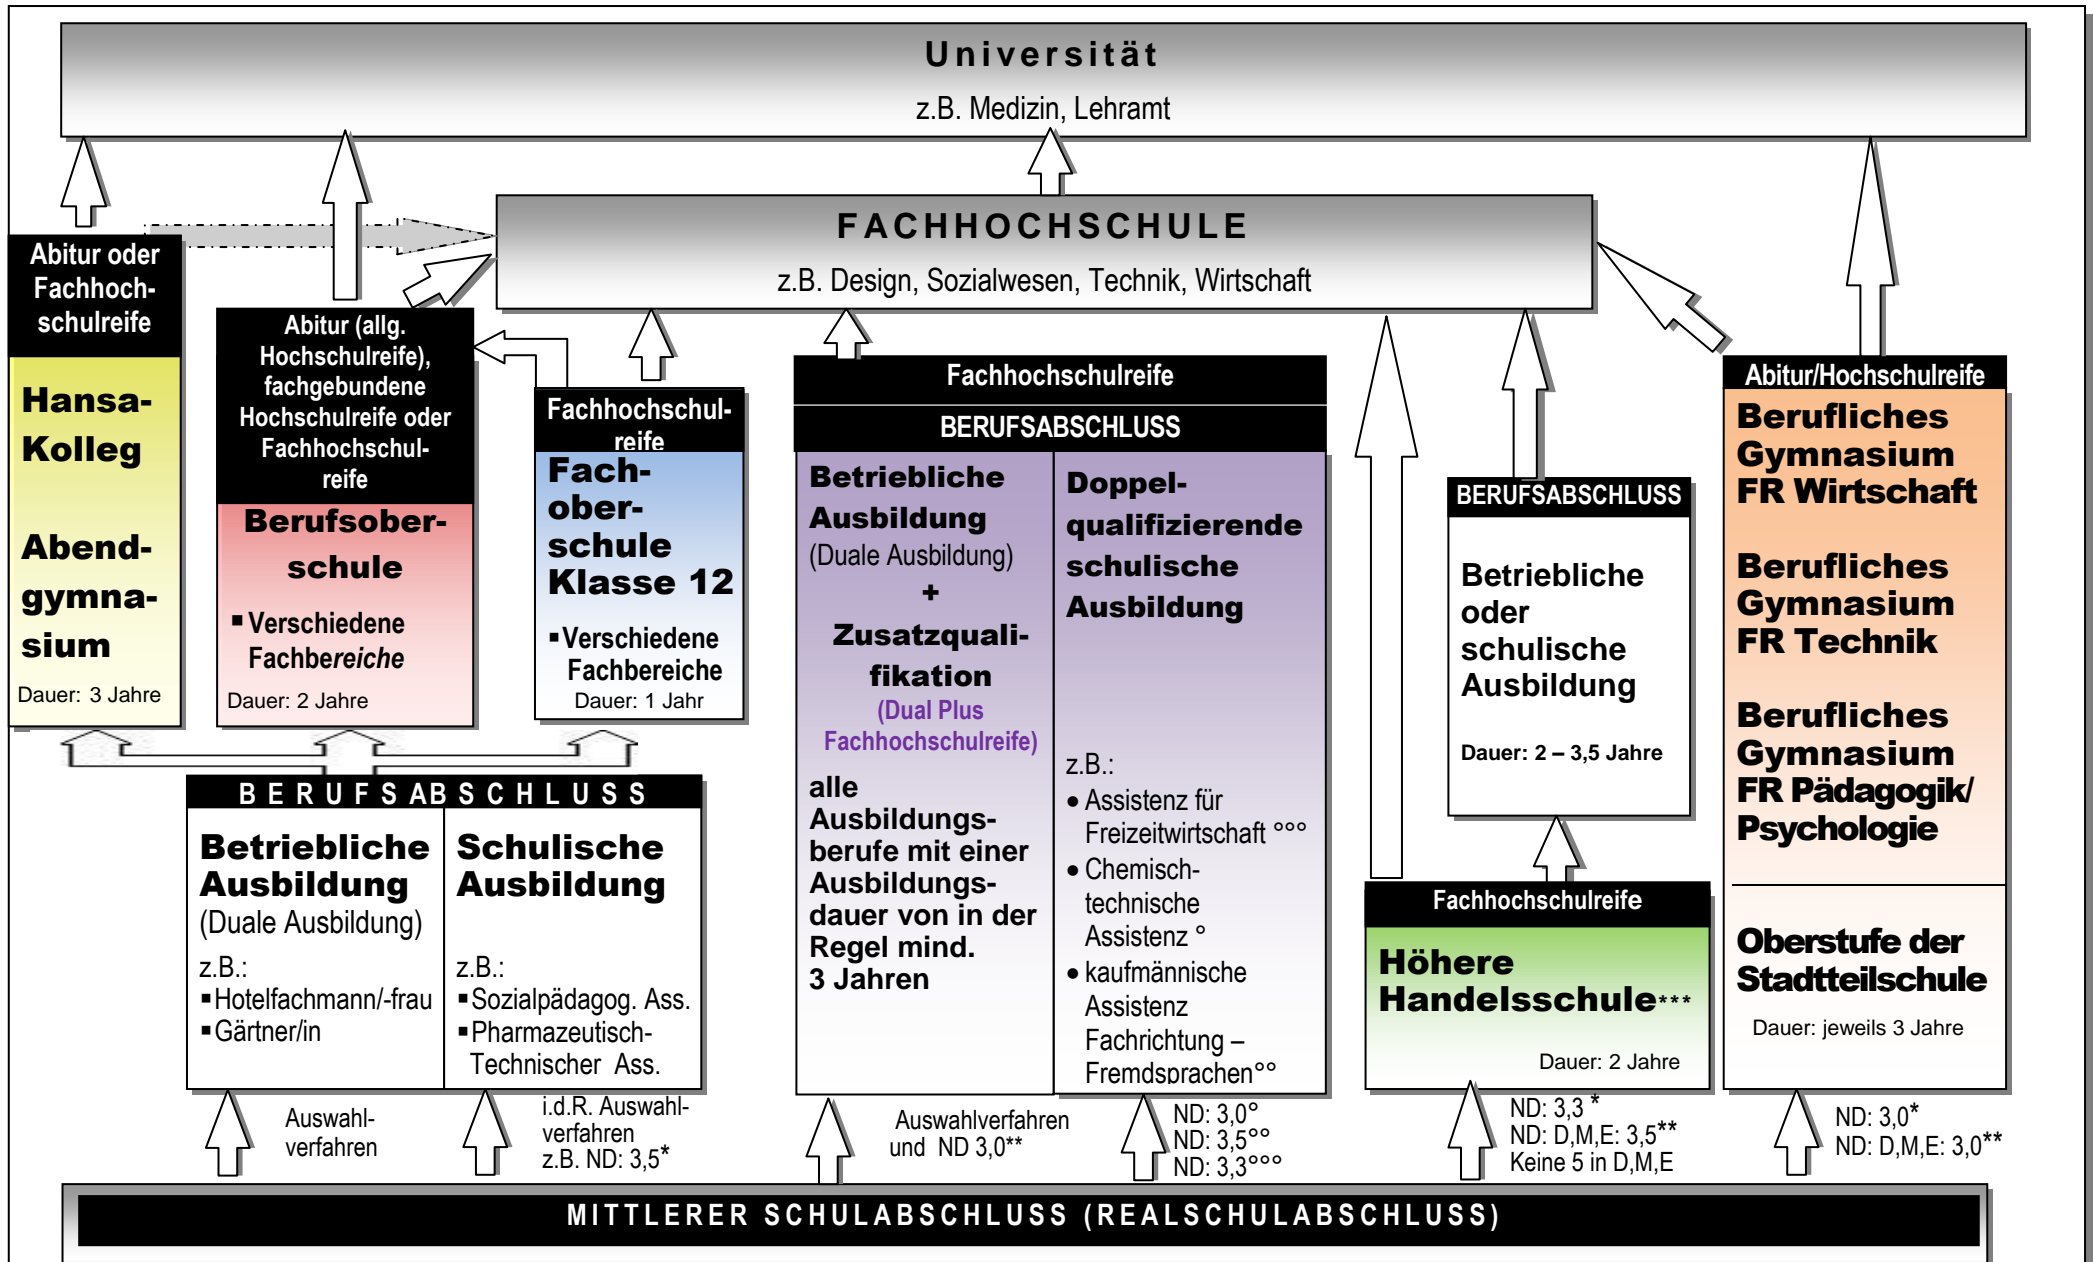

# Bildungswege in Hamburg

für Jugendliche mit mittlerem Schulabschluss

\* ND: erforderlicher Notendurchschnitt (alle Fächer ohne Sport) von mindestens...

FR = Fachrichtung

\*\* ND D,M,E: erforderlicher Notendurchschnitt in Deutsch, Mathe, Englisch von mindestens...

\*\*\*bestehende Schulpflicht oder unvollendetes 18. Lebensjahr